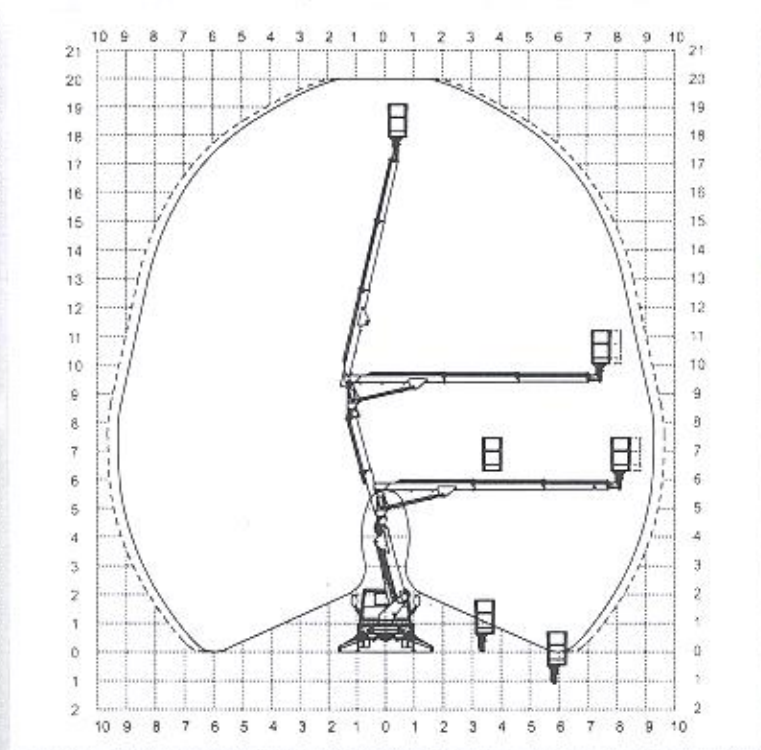

## MX200

Hauteur de travail env.	Max working height	Maximale Arbeitshöhe	Altezza max di lavoro	20,00 m
Hauteur plancher nacelle env.	Maximum platform height	Maximale Plattformhöhe	Altezza piano calpestio cestello	18,00 m
Déport maxi de travail env.	Max working outreach	Maximale seitliche Reichweite	Sbraccio max di lavoro	9,30/9,65 m
Rotation de la tourelle	Turret rotation	Schwenkbereich	Rotazione torretta	360°
Rotation de la nacelle	Cage rotation	Hydraulische Korbdrehung	Rotazione idraulica del cestello	60°+ 60°
Sortie télescopique des bras env.	Boom telescopic amplitude	Teleskopaus Schub	Escursione telescopica dei bracci	3,88 + 4,44 m
Dimensions maxi nacelle	Max cage dimensions	Max Arbeitskorbabmessungen	Dimensioni max del cestello	1,40 x 0,70 x 1,10 m
Charge utile en nacelle	Safe working load on cage	Tragfähigkeit	Portata cestello	200 kg
Dévers maxi admissible	Max admissible slope	Maximale zulässige Neigung	Pendenza ammissibile	1°