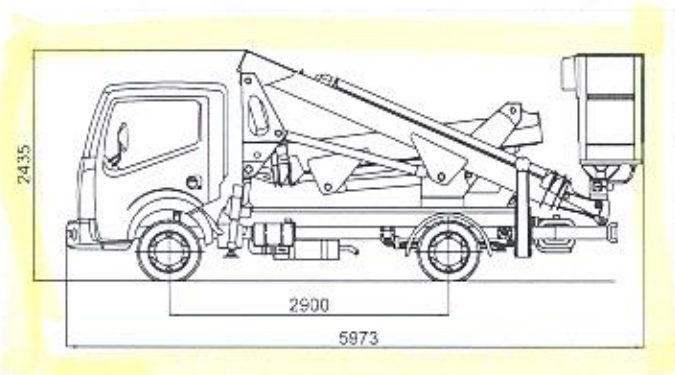

## MX200

Hauteur de travail env.	Max working height	Maximale Arbeitshöhe	Altezza max di lavoro	20,00 m
Hauteur plancher nacelle env.	Maximum platform height	Maximale Plattformhöhe	Altezza piano calpestio cestello	18,00 m
Déport maxi de travail env.	Max working outreach	Maximale seitliche Reichweite	Sbraccio max di lavoro	9,30/9,65 m
Rotation de la tourelle	Turret rotation	Schwenkbereich	Rotazione torretta	360°
Rotation de la nacelle	Cage rotation	Hydraulische Korbdrehung	Rotazione idraulica del cestello	60°+ 60°
Sortie télescopique des bras env.	Boom telescopic amplitude	Teleskopaus Schub	Escursione telescopica dei bracci	3,88 + 4,44 m
Dimensions maxi nacelle	Max cage dimensions	Max Arbeitskorbabmessungen	Dimensioni max del cestello	1,40 x 0,70 x 1,10 m
Charge utile en nacelle	Safe working load on cage	Tragfähigkeit	Portata cestello	200 kg
Dévers maxi admissible	Max admissible slope	Maximale zulässige Neigung	Pendenza ammissibile	1°